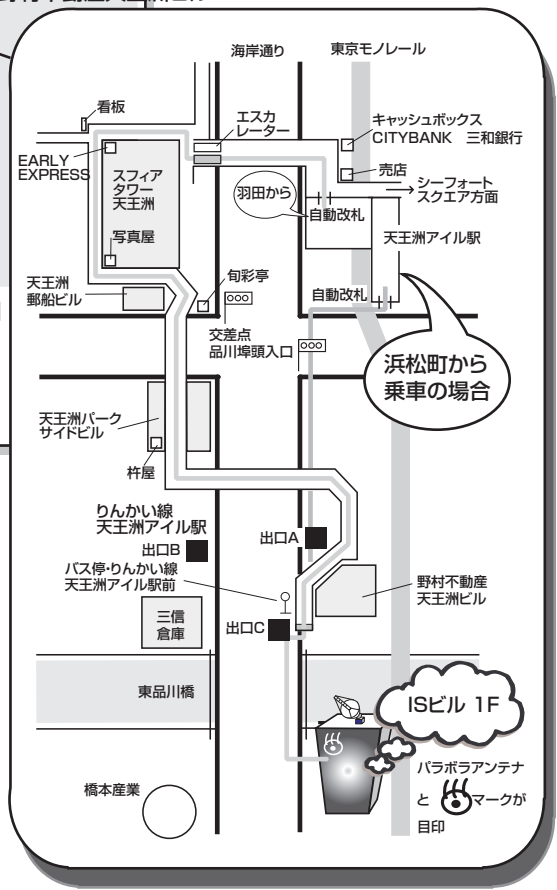

交通案内

天王洲アイランドから徒歩の場合

浜松町から乗車の場合

- ◎ モノレールを使う場合
 - ☞ 羽田行モノレール線 浜松町駅より天王洲アイランド駅下車
 - ⇒ 進行方向の改札を出て、右、交差点を渡って野村不動産天王洲ビルをめざして歩いてください。徒歩10分
- 品川からバスを使う場合 (10分間隔で運行しております)
 - ☞ 品川駅下車 東口 (港南口)
 - ⇒ 都バスC5番 [品96乙] 「りんかい線天王洲アイランド駅前」 ⇒ 乗車約10分
 - ⇒ 終点 りんかい線天王洲アイランド駅前 下車 ⇒ 徒歩3分
- りんかい線 天王洲アイランド駅 出入口C