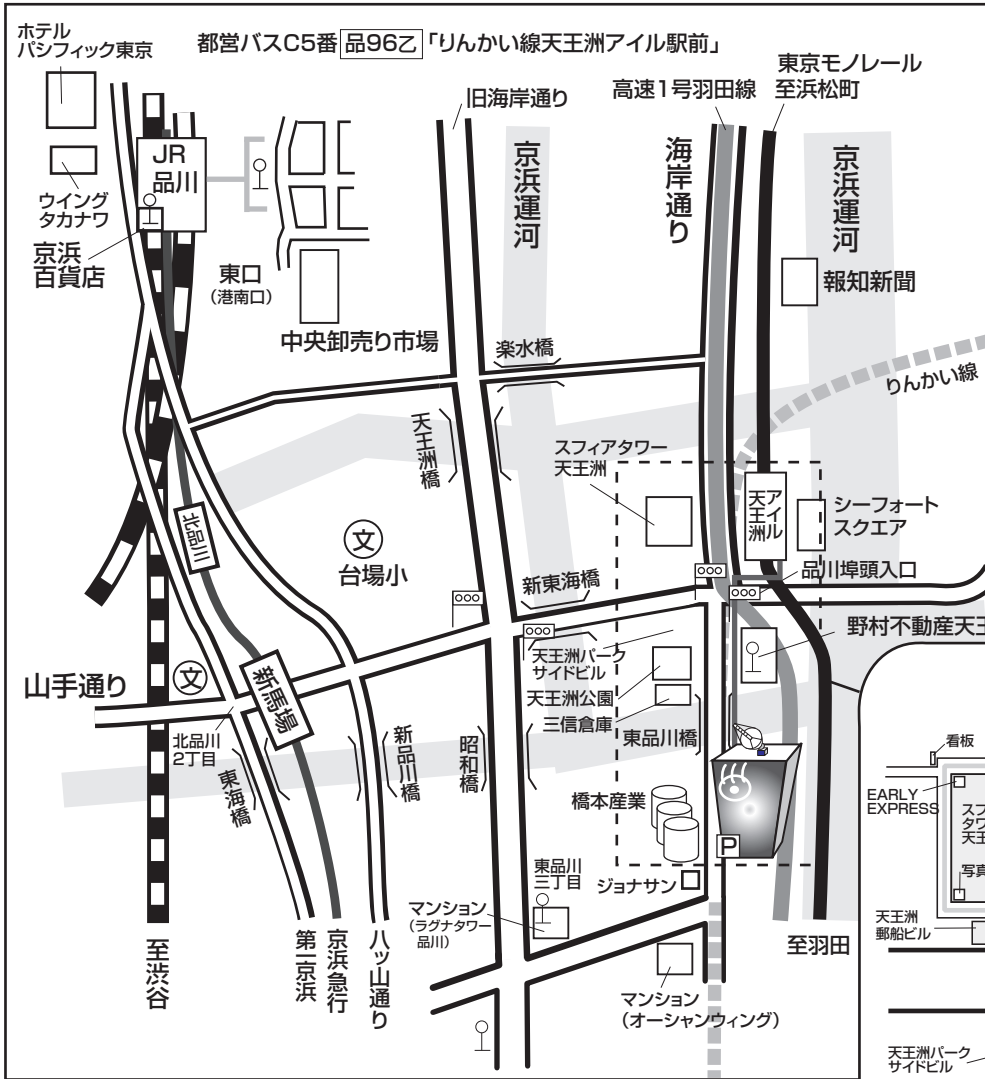

交通案内

天王洲アイランドから徒歩の場合

浜松町から乗車の場合

- ◎ モノレールを使う場合
 - ☞ 羽田行モノレール線 浜松町駅より天王洲アイランド駅下車
 - ⇒ 進行方向の改札を出て、右、交差点を渡って野村不動産天王洲ビルをめざして歩いてください。徒歩10分
- 品川からバスを使う場合 (10分間隔で運行しております)
 - ☞ 品川駅下車 東口 (港南口)
 - ⇒ 都バスC5番 [品96乙] 「りんかい線天王洲アイランド駅前」 ⇒ 乗車約10分
 - ⇒ 終点 りんかい線天王洲アイランド駅前 下車 ⇒ 徒歩3分
- りんかい線 天王洲アイランド駅 出入口C